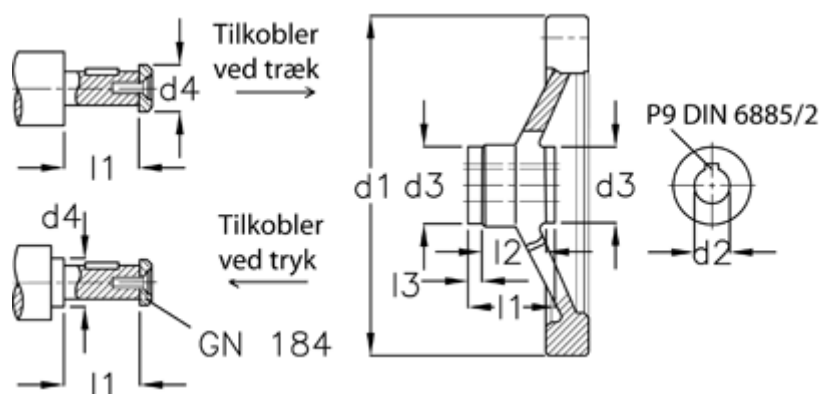

Varenummer: 20368305  
Beskrivelse: E+G Håndhjul  
GN 321.4-140-K12-A-ZI

## Mål

$d_1$	= 140
$d_2$ H7	= 12
$d_3$	= 28
$d_4$ max	= 17
$l_1$	= 28.5
$l_2$	= 18
$l_3$	= 5